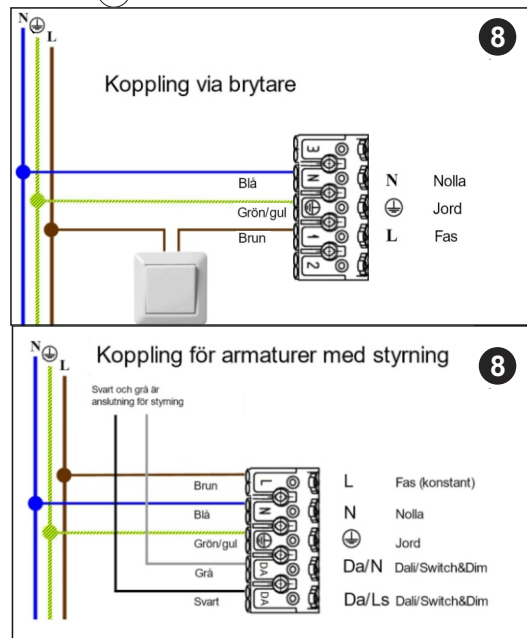

Bryt inte garantiförseglingen
Do not break up the warranty seal

Högspänning
Dangerous voltage

Ljuskällan i denna armatur får endast bytas ut av tillverkaren eller dess servicetekniker eller en liknande kvalificerad person.
The light source contained in this luminaire shall only be replaced by the manufacturer or his service agent or a similar qualified person.